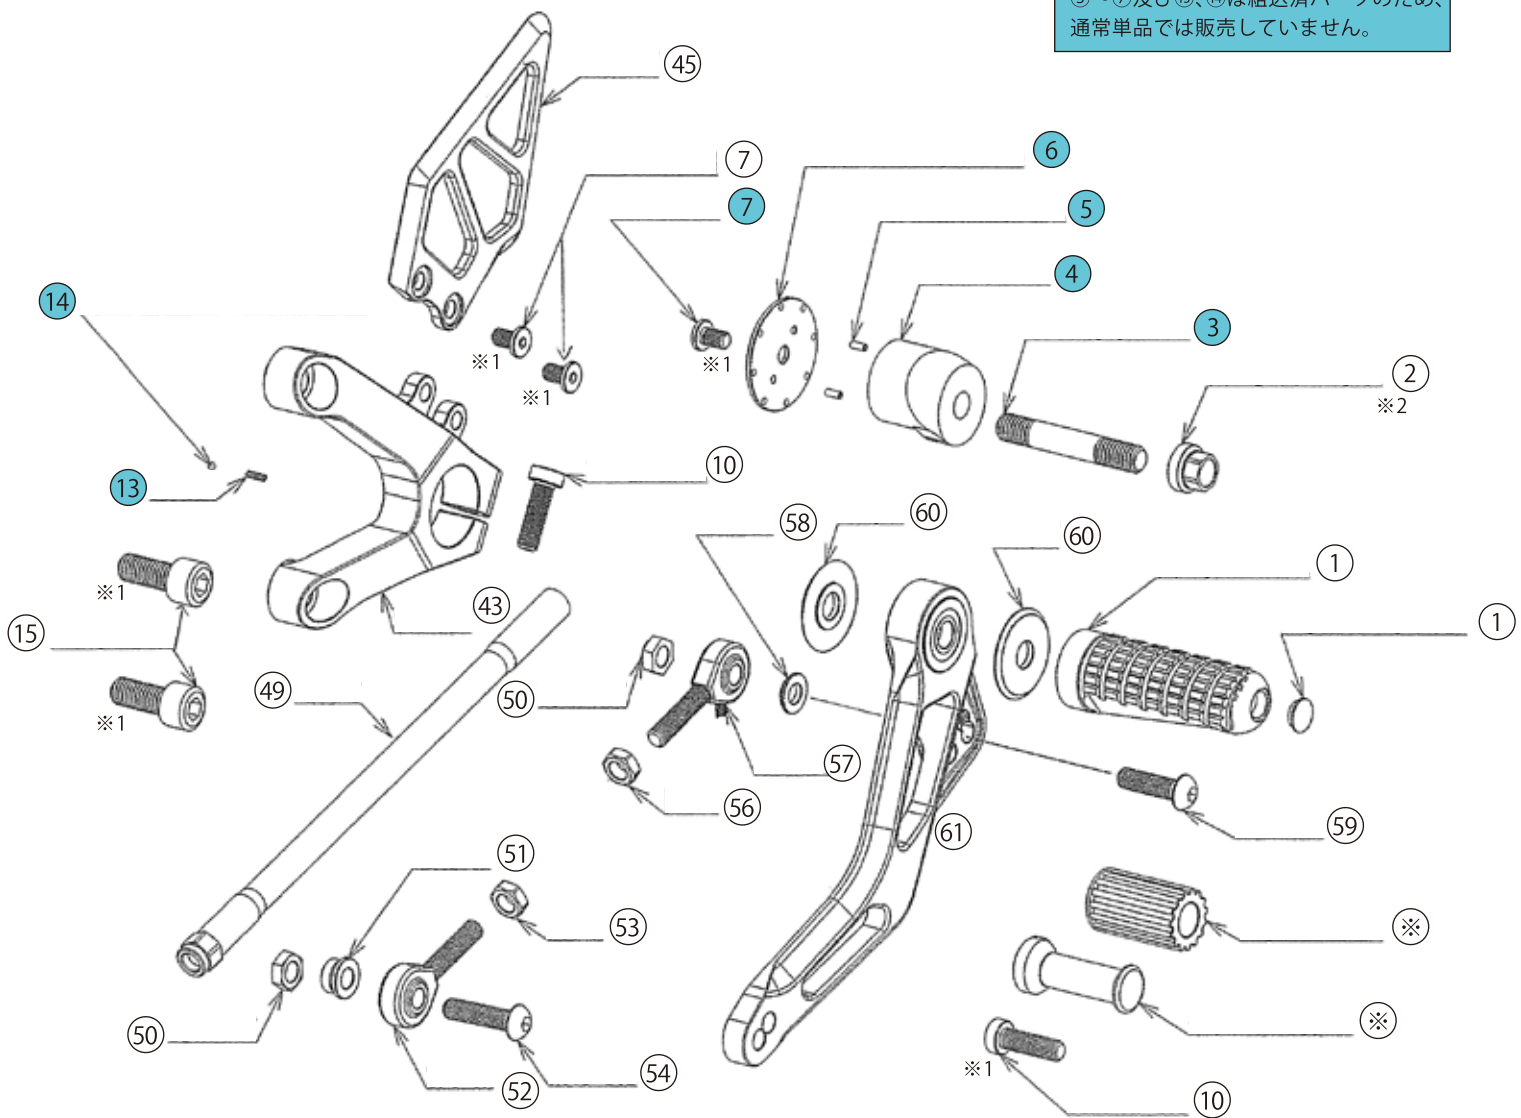

③～⑦及び⑬、⑭は組込済パーツのため、通常単品では販売していません。

副品番	商品名	単価(税別)
-01	MFJ対応カットハ - 70mm (エンドキャップ付)	¥ 6,000
-61PO/WT/BK	チェンジペダルA(1199/ ペダリング込)	¥ 13,300
-43PO/WT/BK	ステップペ - SL	¥ 16,500
-45PO/WT/BK	ヒールガード L	¥ 4,200
-04PO/WT/BK	偏心カラー	¥ 2,300
-58PO/WT/BK	アルミカラー-B(13.8/L2)	¥ 500
-51PO/WT/BK	アルミカラー-B(13.8/L6)	¥ 600
-60	SUSペダルカラー-(2T)OUT	¥ 1,100
-05	ローピン M2	¥ 10
-06	偏心カラーキャップ	¥ 1,200
-14	スプリング	¥ 80
-13	ポリカーボネートボ - ル(2mm)	¥ 130
-02	SCM7ランジ ロックナットM8/L9.5	¥ 900
-49WT	シフトロッド (L192)	¥ 4,600

副品番	商品名	単価(税別)
-57	ロッドエンド	¥ 1,500
-52	ロッドエンド	¥ 1,500
-07	六角穴付き極低頭ボルト M5/L8	¥ 220
-10	六角穴付き低頭ボルト M6/L20	¥ 180
-59	SUSボタンボルト M6/L22	¥ 90
-54	SUSボタンボルト M6/L25	¥ 90
-20	SUSボタンボルト M6/L45	¥ 150
-15	SUSキャップボルト M8/L20	¥ 60
-03	SUSスタッドボルト M8/L50	¥ 600
-56	SUS 薄型ナット M6L	¥ 80
-53	SUS 薄型ナット M6R	¥ 30
-50	薄型ロックナット M6	¥ 50
※ops-1mkPO/WT/BK ペダル先可変 (M)+ゴム S		¥ 2,010
※ops-rubber ゴム Sのみ		¥ 400

※1 中強度のネジロック剤 (ロックタイト242、243 推奨) を塗布してください。
 ※2 高強度のネジロック剤 (ロックタイト262、263 推奨) を塗布してください。